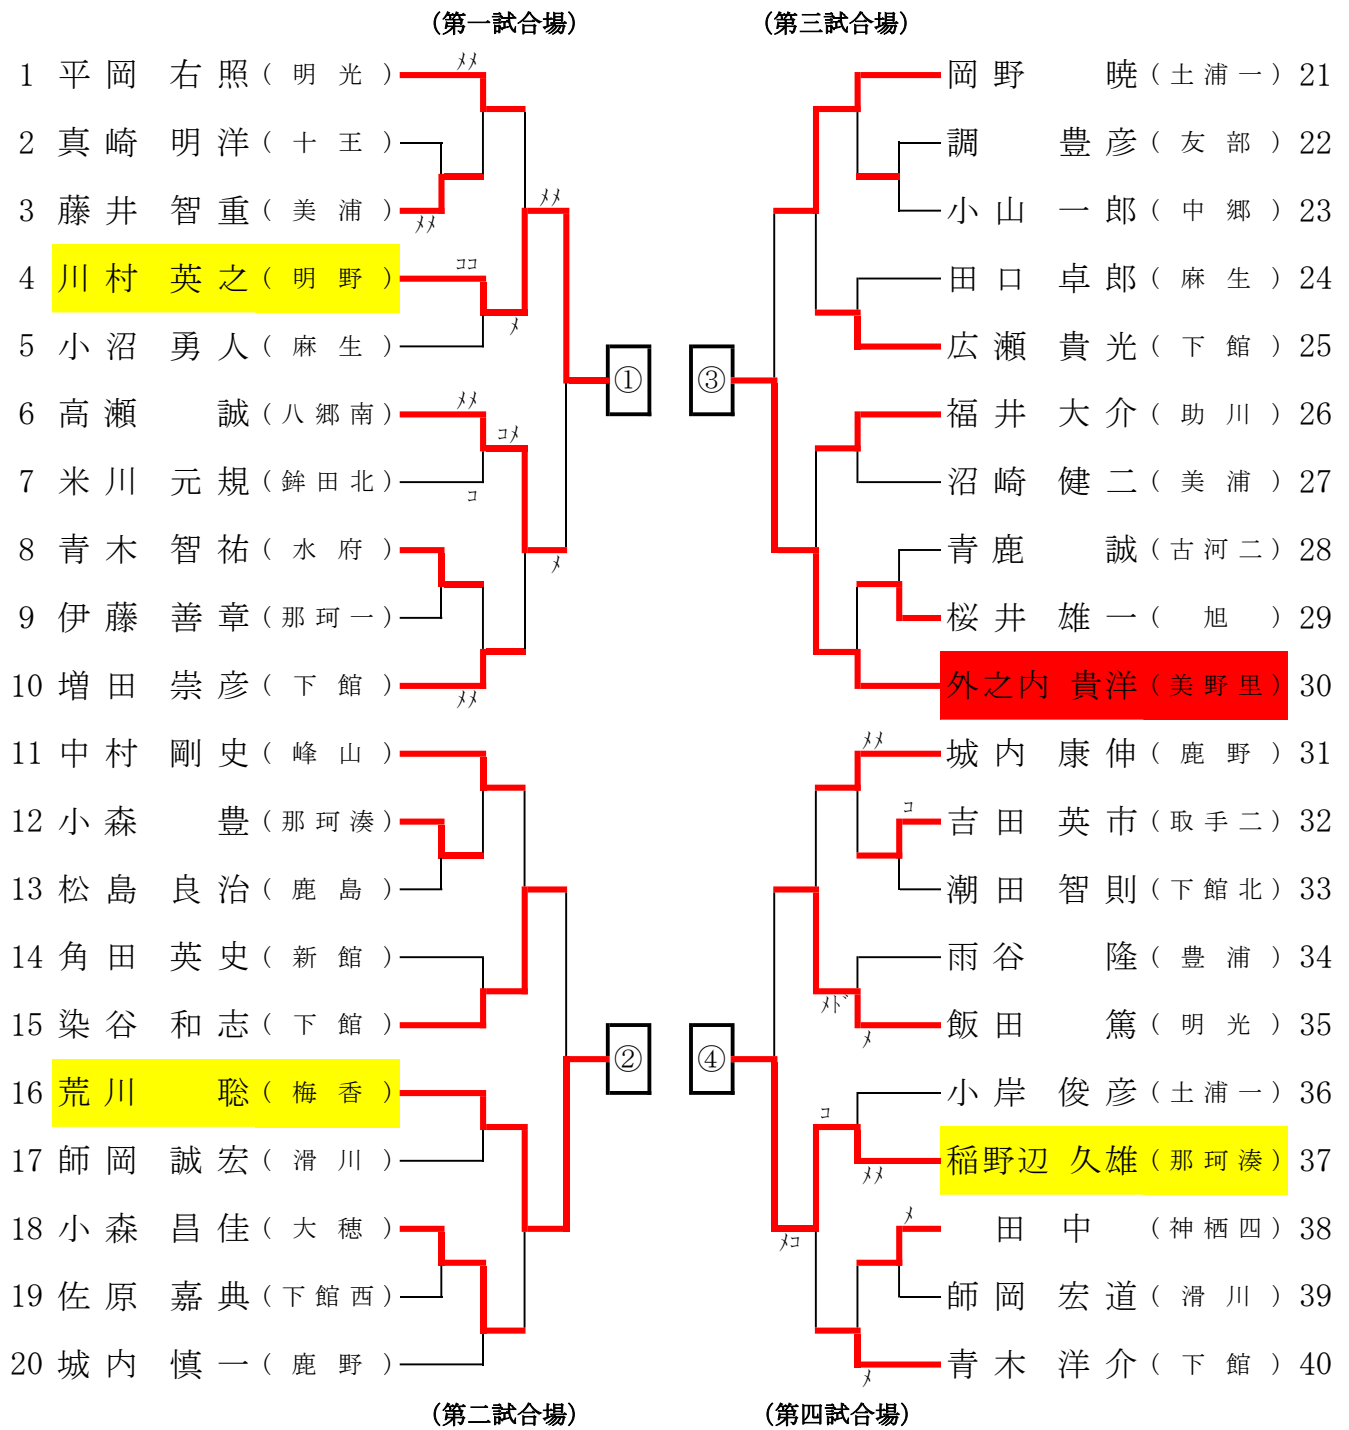

平成4年度 茨城県中学校総合体育大会 剣道競技の部

【男子団体戦】

1992. 7. 21
茨城県武道館

学校名	決勝戦					結果	代表戦
	先鋒	次鋒	中堅	副将	大将		
下館中						3 本 1 勝	
美野里中						8 本 4 勝	

関東代表決定戦

平成4年度 茨城県中学校総合体育大会 剣道競技の部

【女子団体戦】

1992.7.22
茨城県武道館

決 勝 戦							結果	代表戦
学 校 名	先鋒	次鋒	中堅	副将	大将			
東 中						6 本 4 勝		
友 部 中						0 本 0 勝		

関 東 代 表 決 定 戦

守谷愛宕中 本2 守谷愛宕中 2 波崎一中

平成4年度 茨城県中学校総合体育大会 剣道競技の部

【男子個人戦】

1992.7.22
茨城県武道館

決勝リーグ(全国2名・関東2名)	①	②	③	④	勝点	本数	順位
① 川村 英之(明野)	△	△	△	△	0	1	4
② 荒川 聡(梅香)	○	△	△	△	1	3	3
③ 外之内 貴洋(美野里)	○	○	△	○	3	6	1
④ 稲野辺 久雄(那珂湊)	○	○	△	△	2	4	2

○勝ち…1点 □引き分け…0.5点 △負け…0点

試合順序	
第1試合	①×② ③×④
第2試合	①×③ ②×④
第3試合	①×④ ②×③

<試合時間>
3分(延長2分1回)

平成4年度 茨城県中学校総合体育大会 剣道競技の部

【女子個人戦】

1992.7.21
茨城県武道館

決勝リーグ(全国2名・関東2名)	①	②	③	④	勝点	本数	順位
① 大窪 潤子 (助川)	△	△	△	△	0	0	4
② 藤代 涼子 (波崎一)	メ	△	△	△	1	2	3
③ 田口 裕 (下稲吉)	ドコ	ドコ	△	△	2	4	2
④ 根本 初美 (東)	コメ	メコ	メ	△	3	5	1

○勝ち…1点 □引き分け…0.5点 △負け…0点

試合順序	
第1試合	①×② ③×④
第2試合	①×③ ②×④
第3試合	①×④ ②×③

<試合時間>
3分(延長2分1回)