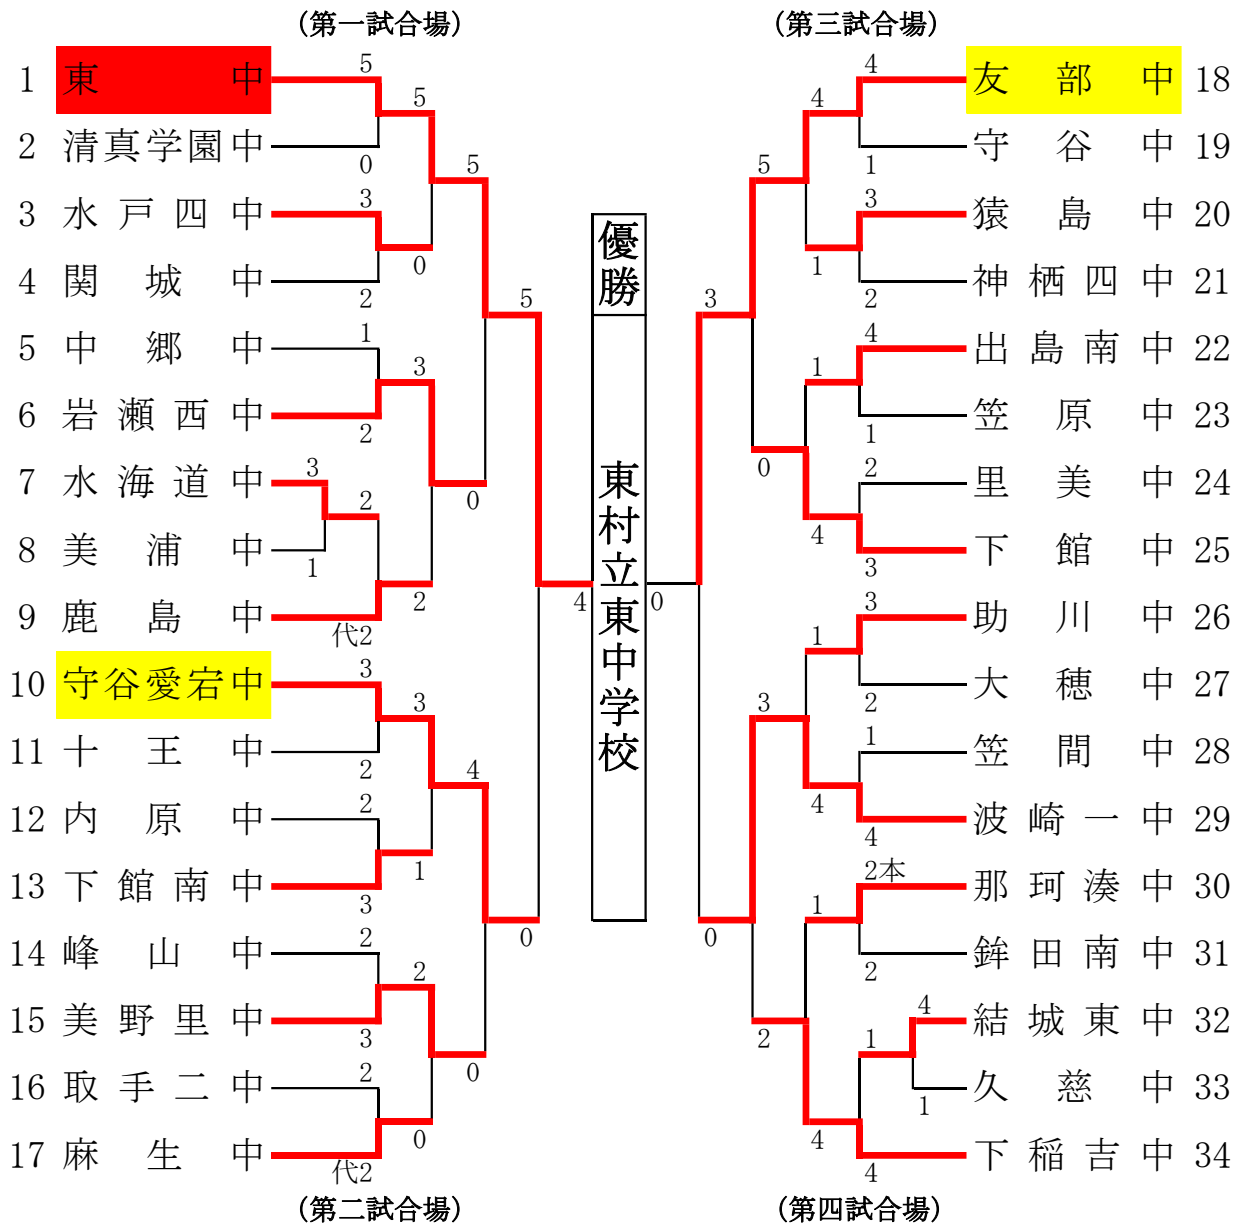

平成4年度 茨城県中学校総合体育大会 剣道競技の部

【男子団体戦】

1992. 7. 21
茨城県武道館

学校名	決勝戦					結果	代表戦
	先鋒	次鋒	中堅	副将	大将		
下館中						3 本 1 勝	
美野里中						8 本 4 勝	

関東代表決定戦

平成4年度 茨城県中学校総合体育大会 剣道競技の部

【女子団体戦】

1992.7.22
茨城県武道館

決 勝 戦							結果	代表戦
学 校 名	先鋒	次鋒	中堅	副将	大将			
東 中						6 本 4 勝		
友 部 中						0 本 0 勝		

関 東 代 表 決 定 戦

守谷愛宕中 本2 守谷愛宕中 2 波崎一中

平成4年度 茨城県中学校総合体育大会 剣道競技の部

【男子個人戦】

1992.7.22
茨城県武道館

決勝リーグ(全国2名・関東2名)	①	②	③	④	勝点	本数	順位
① 川村 英之(明野)	△	△	△	△	0	1	4
② 荒川 聡(梅香)	○	△	△	△	1	3	3
③ 外之内 貴洋(美野里)	○	○	△	○	3	6	1
④ 稲野辺 久雄(那珂湊)	○	○	△	△	2	4	2

○勝ち…1点 □引き分け…0.5点 △負け…0点

試合順序	
第1試合	①×② ③×④
第2試合	①×③ ②×④
第3試合	①×④ ②×③

<試合時間>
3分(延長2分1回)

平成4年度 茨城県中学校総合体育大会 剣道競技の部

【女子個人戦】

1992.7.21
茨城県武道館

決勝リーグ(全国2名・関東2名)	①	②	③	④	勝点	本数	順位
① 大窪 潤子 (助川)	△	△	△	△	0	0	4
② 藤代 涼子 (波崎一)	メ	△	△	△	1	2	3
③ 田口 裕 (下稲吉)	ドコ	ドコ	△	△	2	4	2
④ 根本 初美 (東)	コメ	メコ	メ	△	3	5	1

○勝ち…1点 □引き分け…0.5点 △負け…0点

試合順序	
第1試合	①×② ③×④
第2試合	①×③ ②×④
第3試合	①×④ ②×③

<試合時間>
3分(延長2分1回)