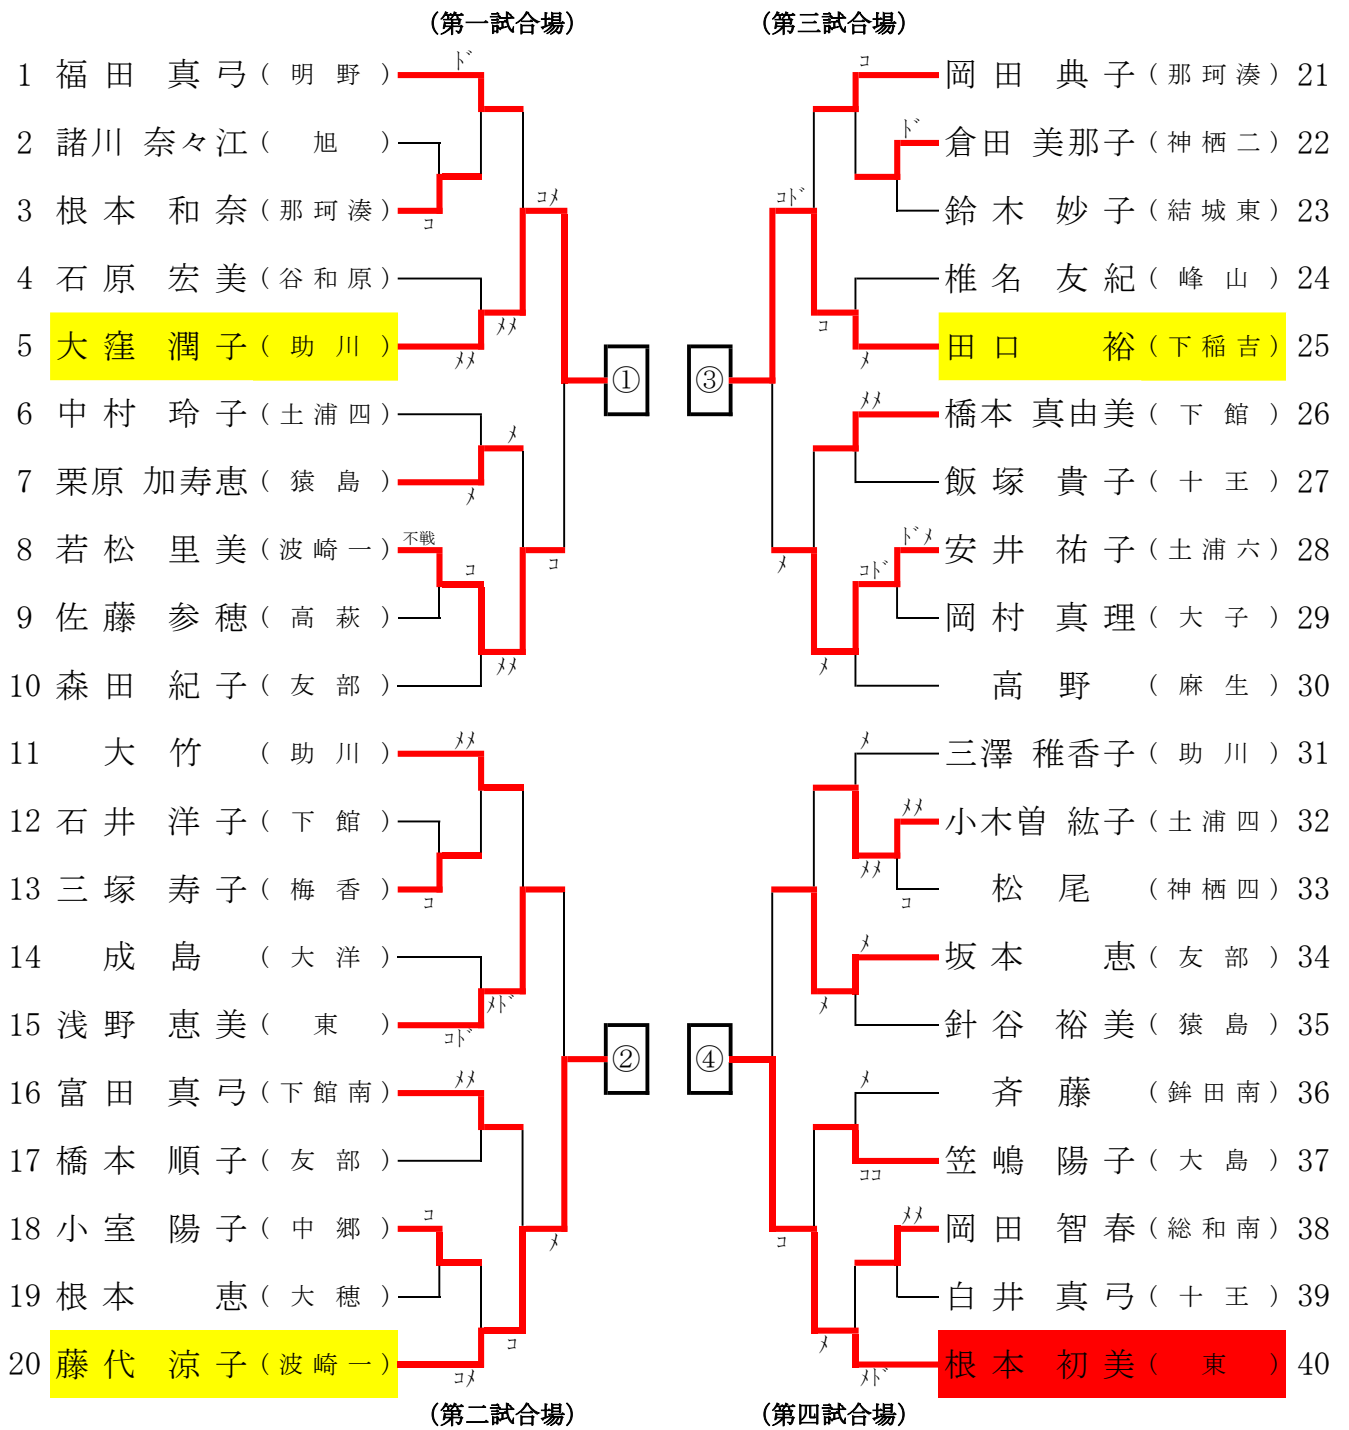

○勝ち…1点 □引き分け…0.5点 △負け…0点

試合順序	
第1試合	①×② ③×④
第2試合	①×③ ②×④
第3試合	①×④ ②×③

<試合時間>
3分(延長2分1回)

平成4年度 茨城県中学校総合体育大会 剣道競技の部

【女子個人戦】

1992.7.21
茨城県武道館

決勝リーグ(全国2名・関東2名)	①	②	③	④	勝点	本数	順位
① 大窪 潤子 (助川)	△	△	△	△	0	0	4
② 藤代 涼子 (波崎一)	メ	△	△	△	1	2	3
③ 田口 裕 (下稲吉)	ドコ	ドコ	△	△	2	4	2
④ 根本 初美 (東)	コメ	メコ	メ	△	3	5	1

○勝ち…1点 □引き分け…0.5点 △負け…0点

試合順序	
第1試合	①×② ③×④
第2試合	①×③ ②×④
第3試合	①×④ ②×③

<試合時間>
3分(延長2分1回)