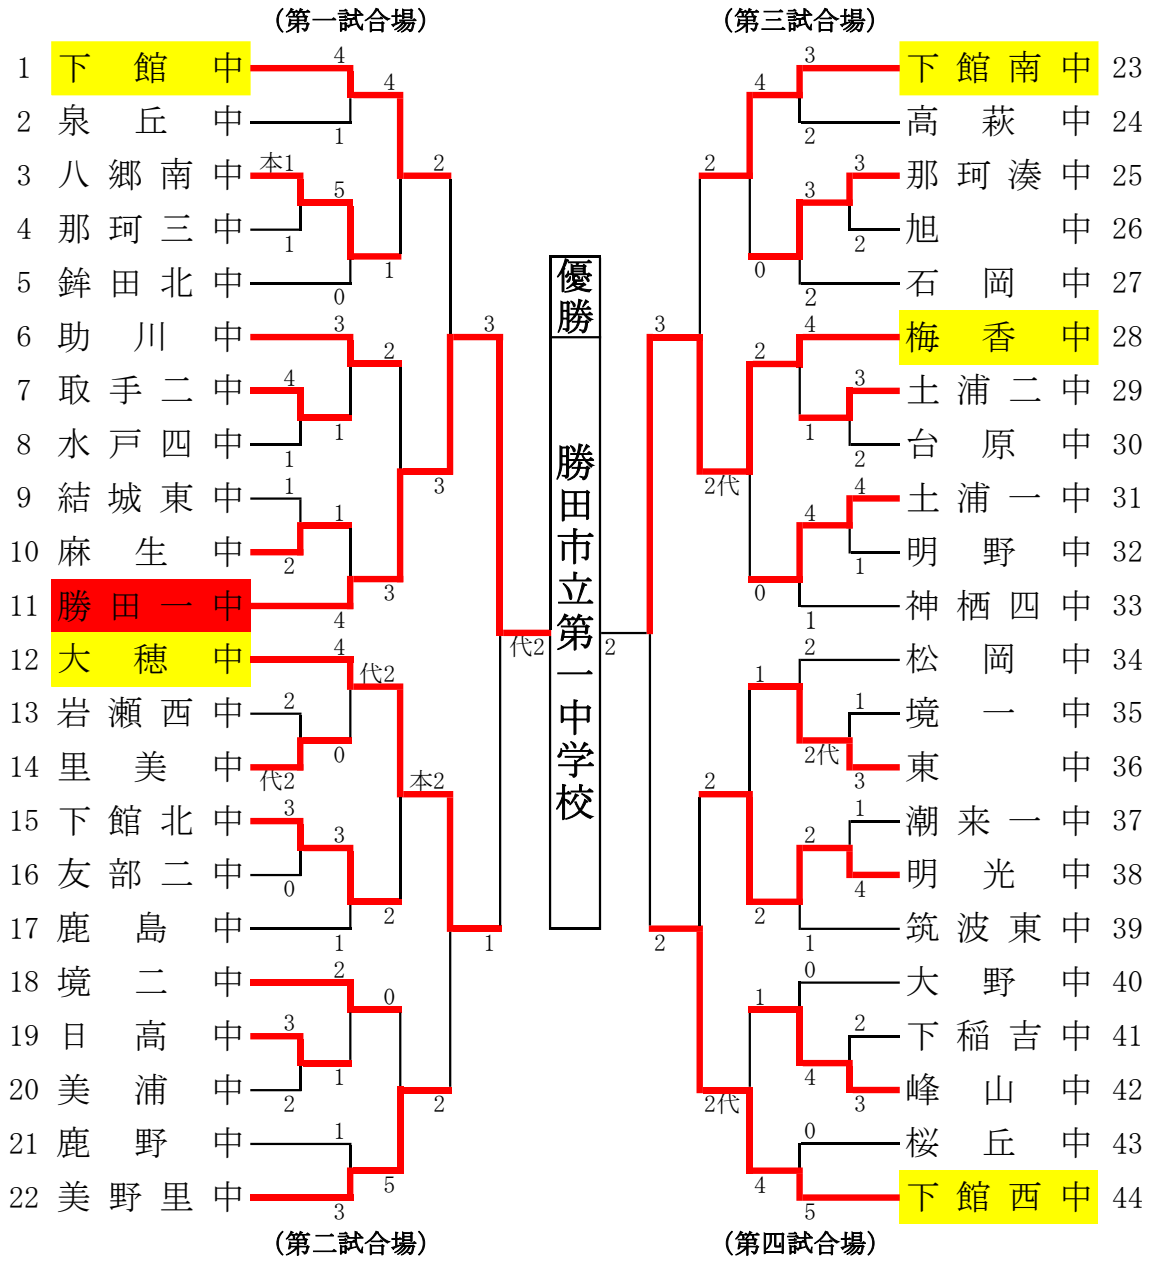

平成3年度 茨城県中学校総合体育大会 剣道競技の部

【男子団体戦】

1991. 7. 24
茨城県武道館

学校名	決勝戦					結果	代表戦
	先鋒	次鋒	中堅	副将	大将		
勝田一中						2勝	
梅香中						2勝	

関東代表決定戦

平成3年度 茨城県中学校総合体育大会 剣道競技の部

【女子団体戦】

1991. 7. 25
茨城県武道館

学校名	決勝戦					結果	代表戦
	先鋒	次鋒	中堅	副将	大将		
美野里中						3 本 2 勝	
東中						2 本 2 勝	

関東代表決定戦

下稲吉中 — 3 — 下稲吉中 — 2 — 取手二中

平成3年度 茨城県中学校総合体育大会 剣道競技の部

【男子個人戦】

1991.7.24

茨城県武道館

※詳細不明

NO	決勝リーグ(関東大会)進出者	①	②	③	④	勝点	本数	順位
①	大内 健一 勝田市立第一中学校	△	○	○	○	3		1
②	菊池 貴司 下館市立下館中学校	○	△	□	□	1		2
③	小島 庸男 下館市立南中学校	○	□	△	□	1		3
④	柴 泰裕 下館市立下館中学校	○	□	□	△	1		3

○勝ち…1点 □引き分け…0.5点 △負け…0点

<試合時間>
3分(延長2分1回)

【女子個人戦】