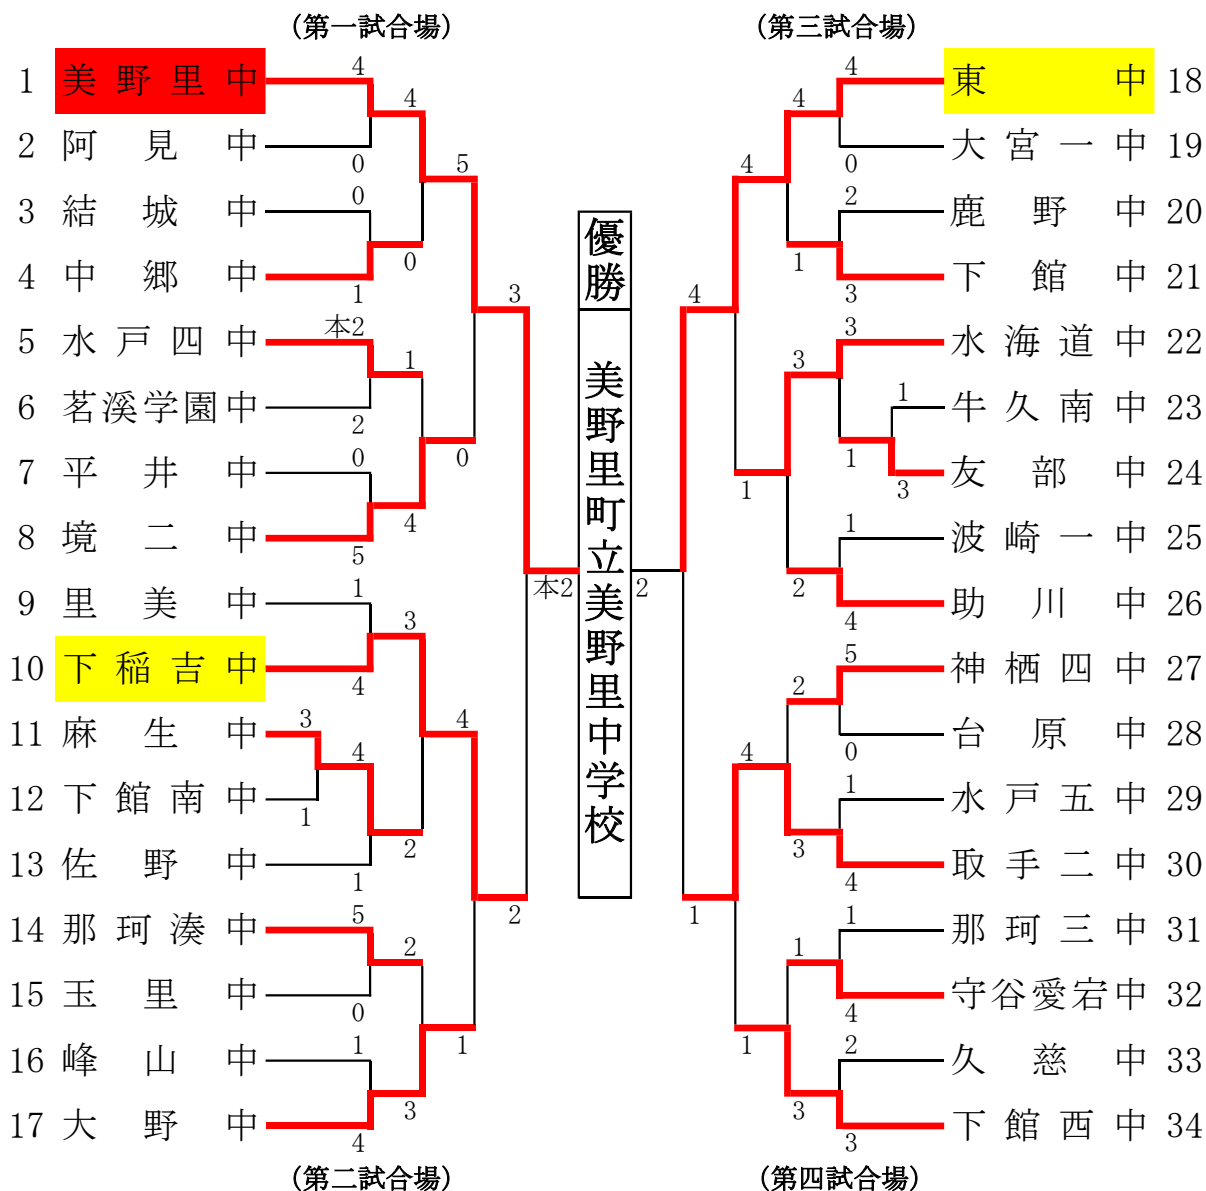

平成3年度 茨城県中学校総合体育大会 剣道競技の部

【男子団体戦】

1991. 7. 24
茨城県武道館

学校名	決勝戦					結果	代表戦
	先鋒	次鋒	中堅	副将	大将		
勝田一中						2勝	
梅香中						2勝	

関東代表決定戦

平成3年度 茨城県中学校総合体育大会 剣道競技の部

【女子団体戦】

1991. 7. 25
茨城県武道館

学校名	決勝戦					結果	代表戦
	先鋒	次鋒	中堅	副将	大将		
美野里中						3 本 2 勝	
東中						2 本 2 勝	

関東代表決定戦

下稲吉中 — 3 — 下稲吉中 — 2 — 取手二中

平成3年度 茨城県中学校総合体育大会 剣道競技の部

【男子個人戦】

1991.7.24

茨城県武道館

※詳細不明

NO	決勝リーグ(関東大会)進出者	①	②	③	④	勝点	本数	順位
①	大内 健一 勝田市立第一中学校	△	○	○	○	3		1
②	菊池 貴司 下館市立下館中学校	○	△	□	□	1		2
③	小島 庸男 下館市立南中学校	○	□	△	□	1		3
④	柴 泰裕 下館市立下館中学校	○	□	□	△	1		3

○勝ち…1点 □引き分け…0.5点 △負け…0点

<試合時間>
3分(延長2分1回)

【女子個人戦】